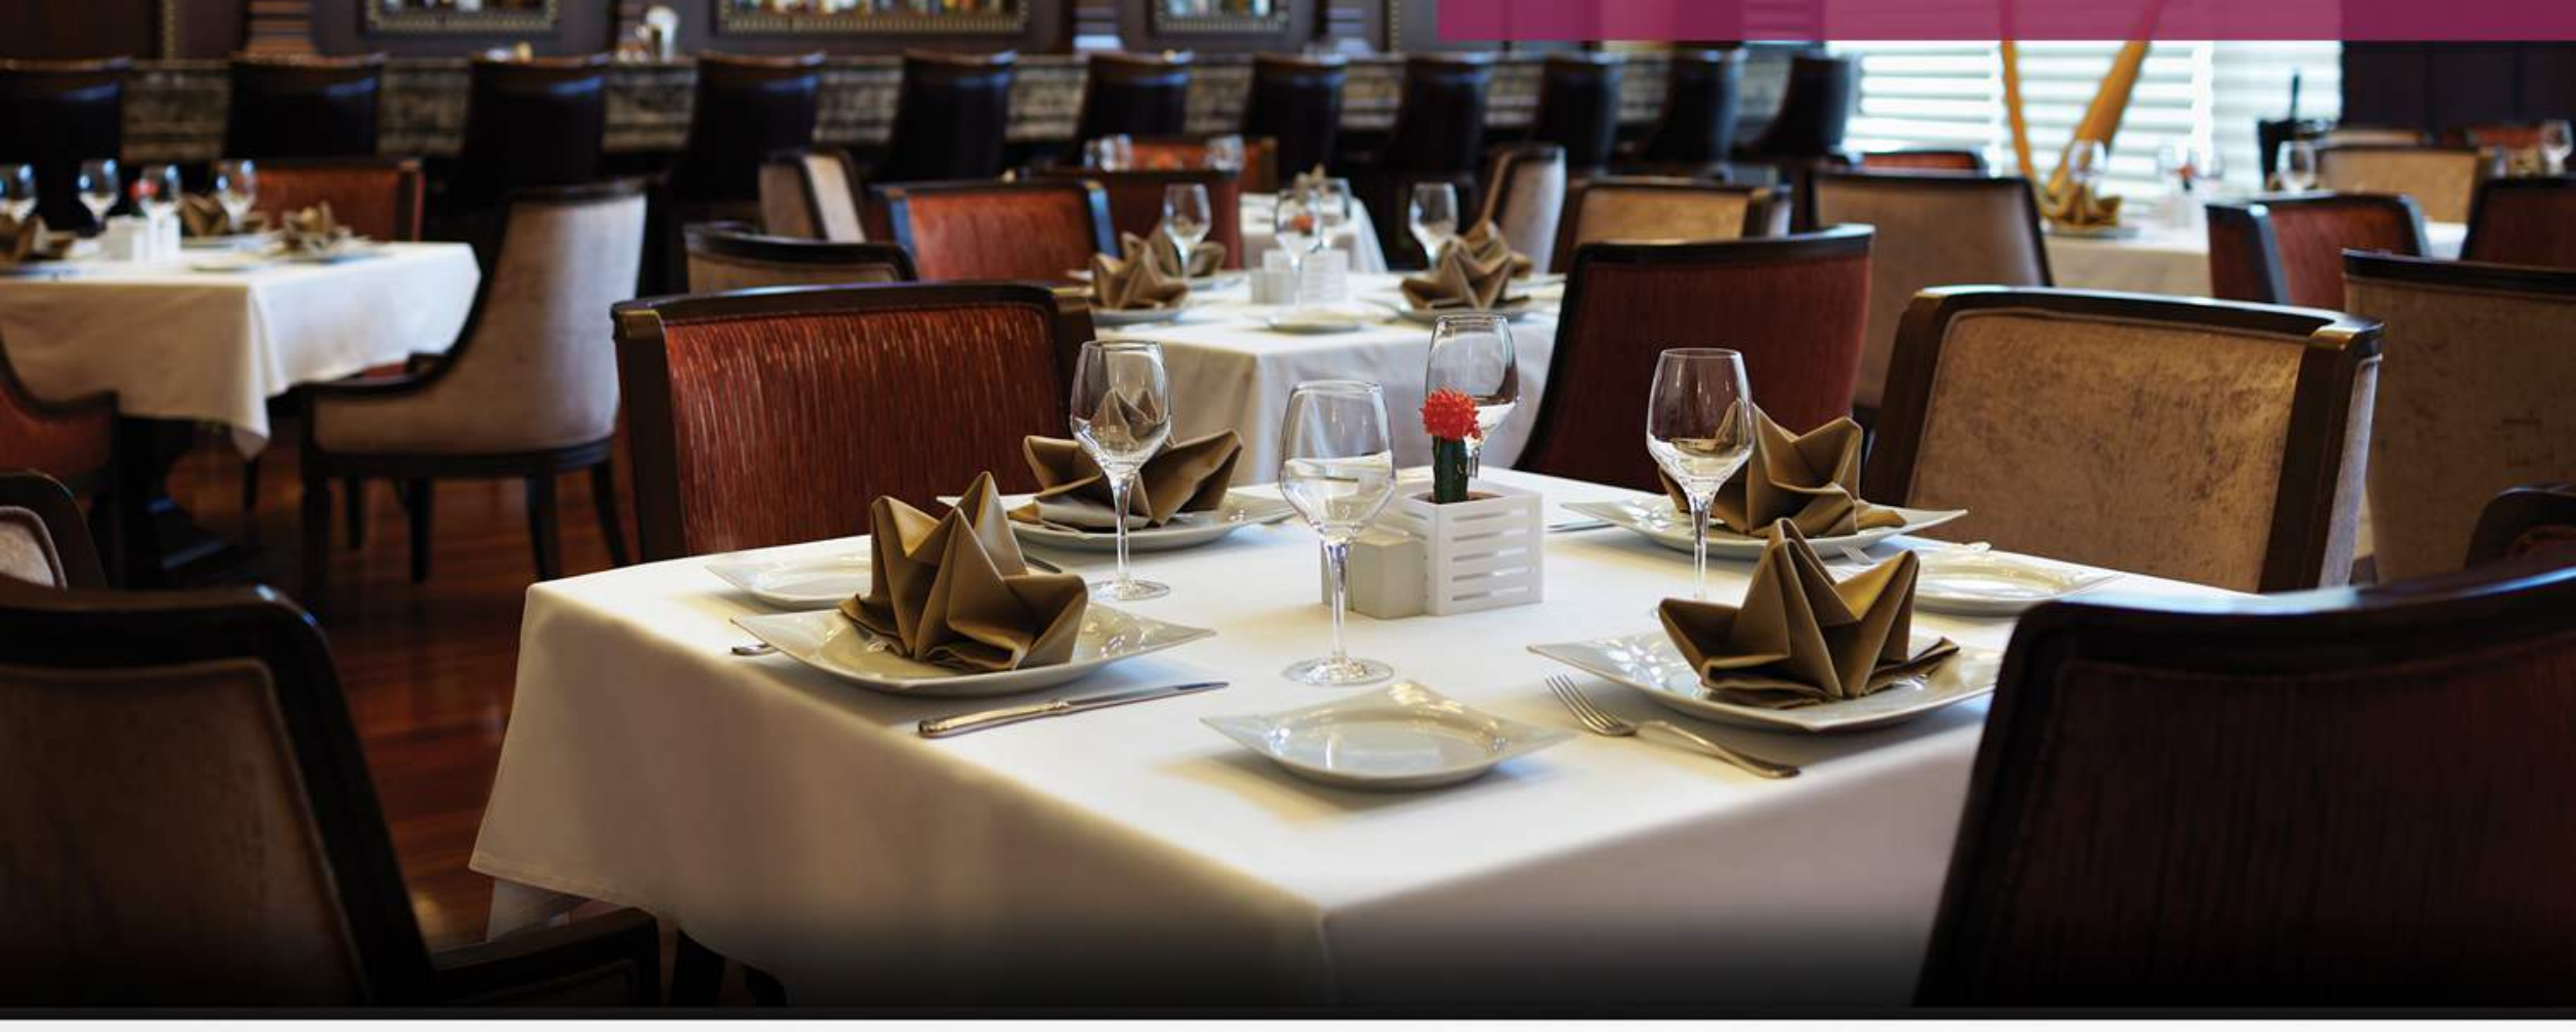

Karşı Konulmaz Tatlarımızı Keşfedin

Restoran, Bar, Lounge ve oda servisi; siz seçkin konuklarımıza beş yıldızlı hizmet sağlayarak uluslararası mutfaklardan seçilmiş özel tatları deneyimleme imkanı sunuyor.