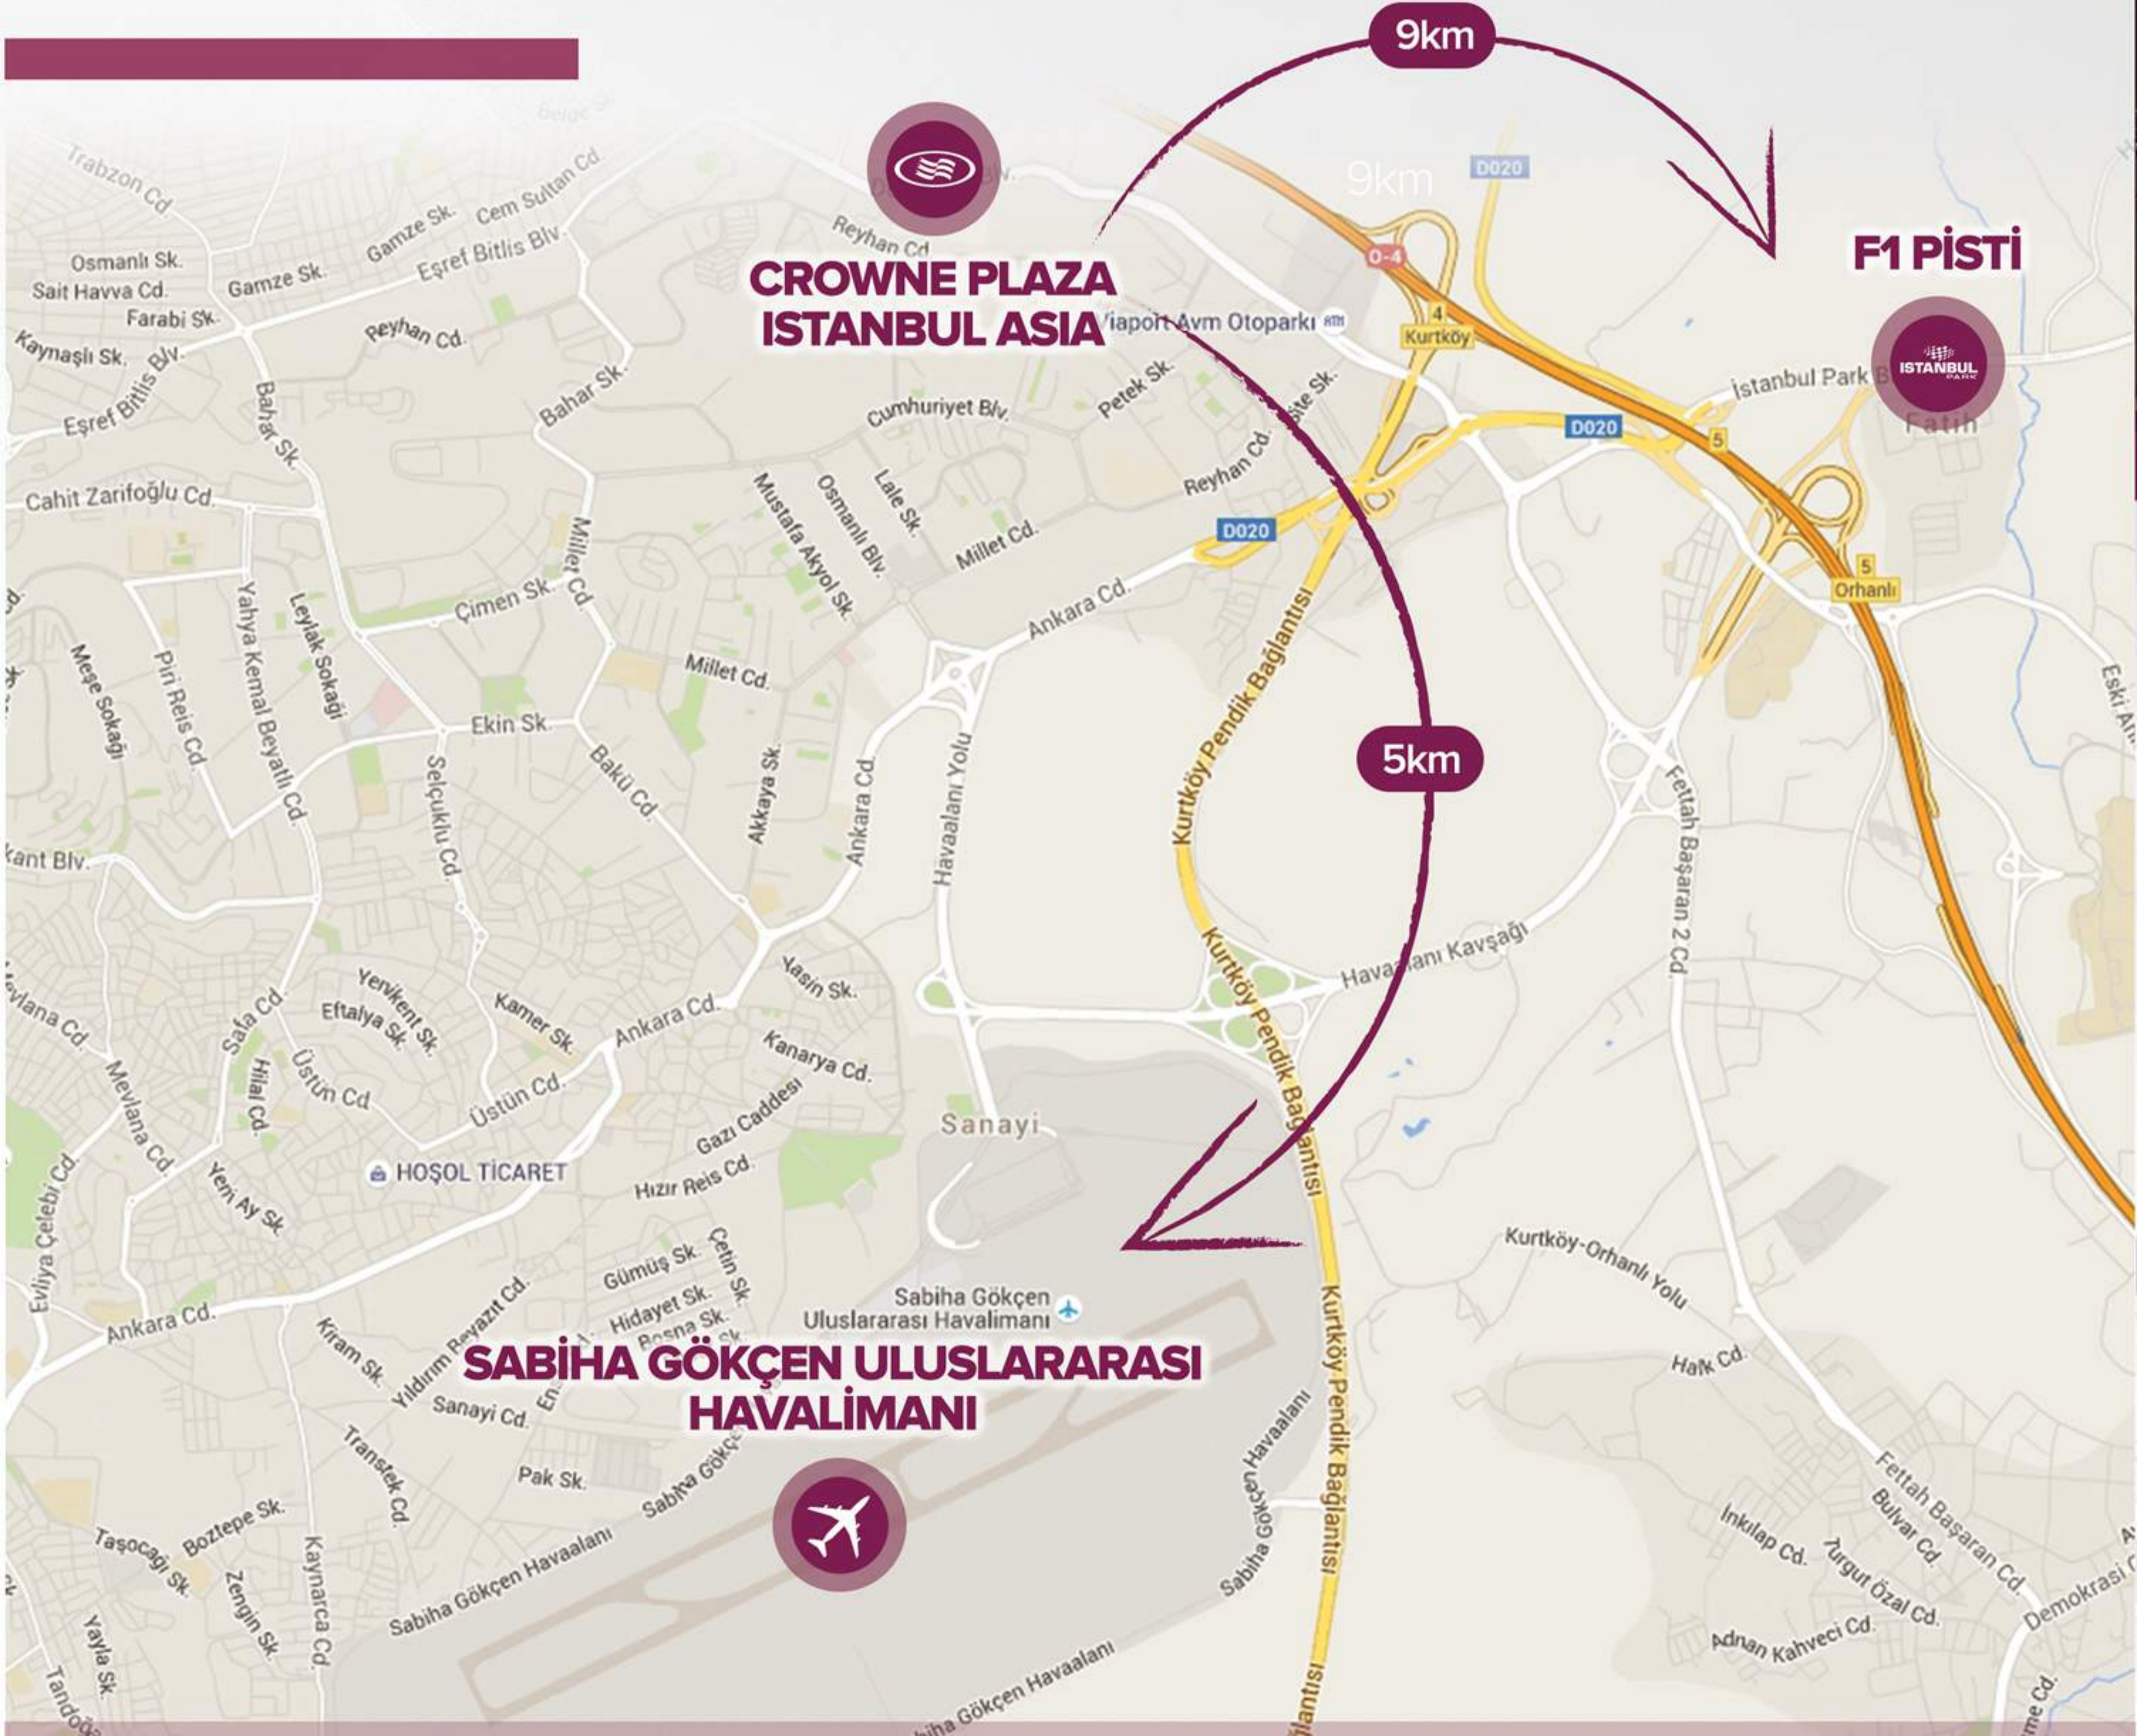

# Konum

Crowne Plaza İstanbul Asia; İstanbul'un Asya yakasında Pendik'te kentin sanayi bölgesinin kalbinde ve en büyük Outlet Alışveriş Merkezi ve eğlence alanlarının yer aldığı Viaport'a yürüme mesafesinde yer alıyor. **Sabiha Gökçen Uluslararası Havalimanı**'ndan sadece 5 km uzaklıkta olan otelimiz, hem iş hemde gezi amaçlı seyahat eden konuklara çok uygun bir konum sunuyor. Otelimiz, Sanayi Bölgesi, Tuzla Tersanesi ve Gebze'ye sadece 15 km uzaklıkta bulunuyor. Konuklarımızın rahat ulaşımı için ayrıca Sabiha Gökçen Havalimanı'na **her saat ücretsiz servis** hizmeti veriyoruz.

# Location

Crowne Plaza İstanbul Asia is located in the heart of the city's industrial district on the Asian side of İstanbul and just a short walk to Viaport the biggest Outlet Shopping Center and entertainment areas of Pendik. Ideally situated for both the business and leisure travellers, it is just 5 km away from **Sabiha Gökçen International Airport**. The hotel is only 15 km away to Gebze Industrial Zone and Tuzla Shipyard. There is also **free shuttle service** to Sabiha Gökçen Airport every hour.